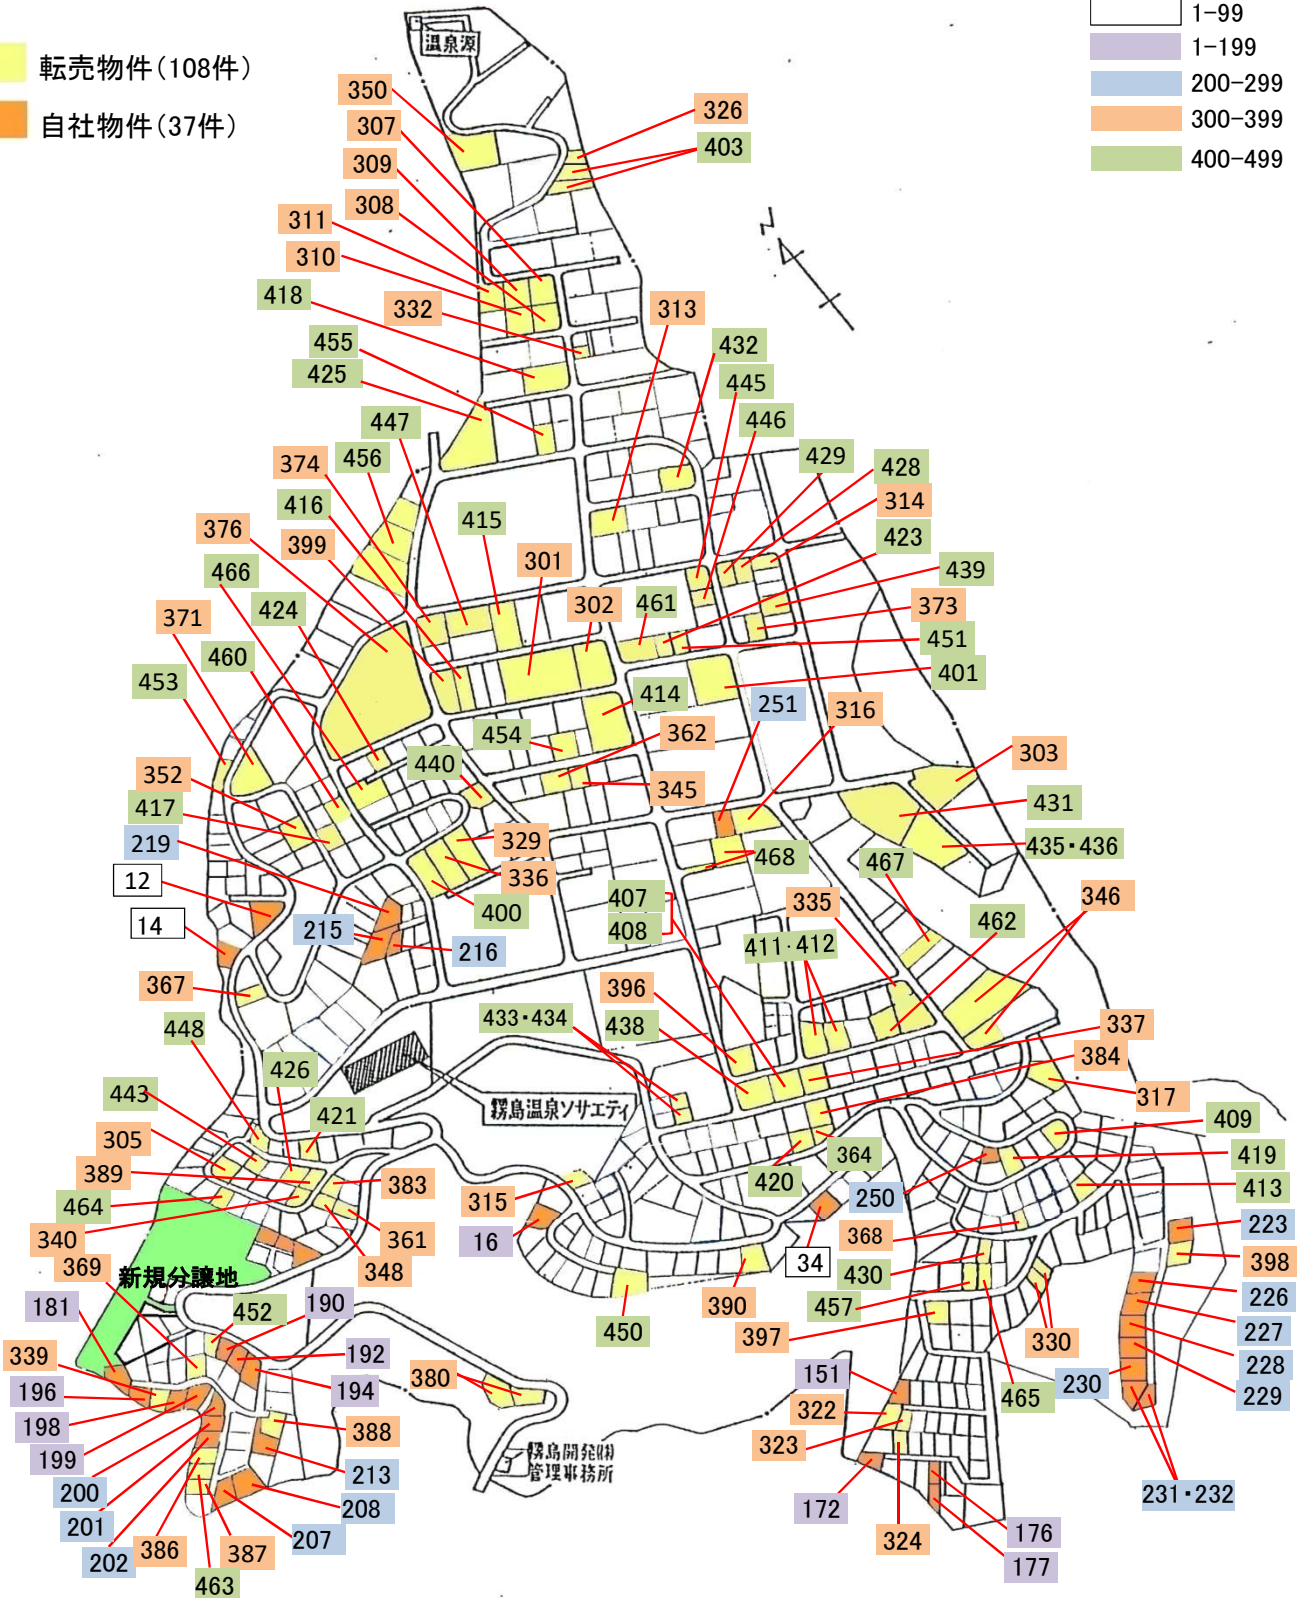

霧島 高千穂自然郷

区画番号

□	1-99
■	1-199
■	200-299
■	300-399
■	400-499

- 転売物件(108件)
- 自社物件(37件)

6年4月19日現在