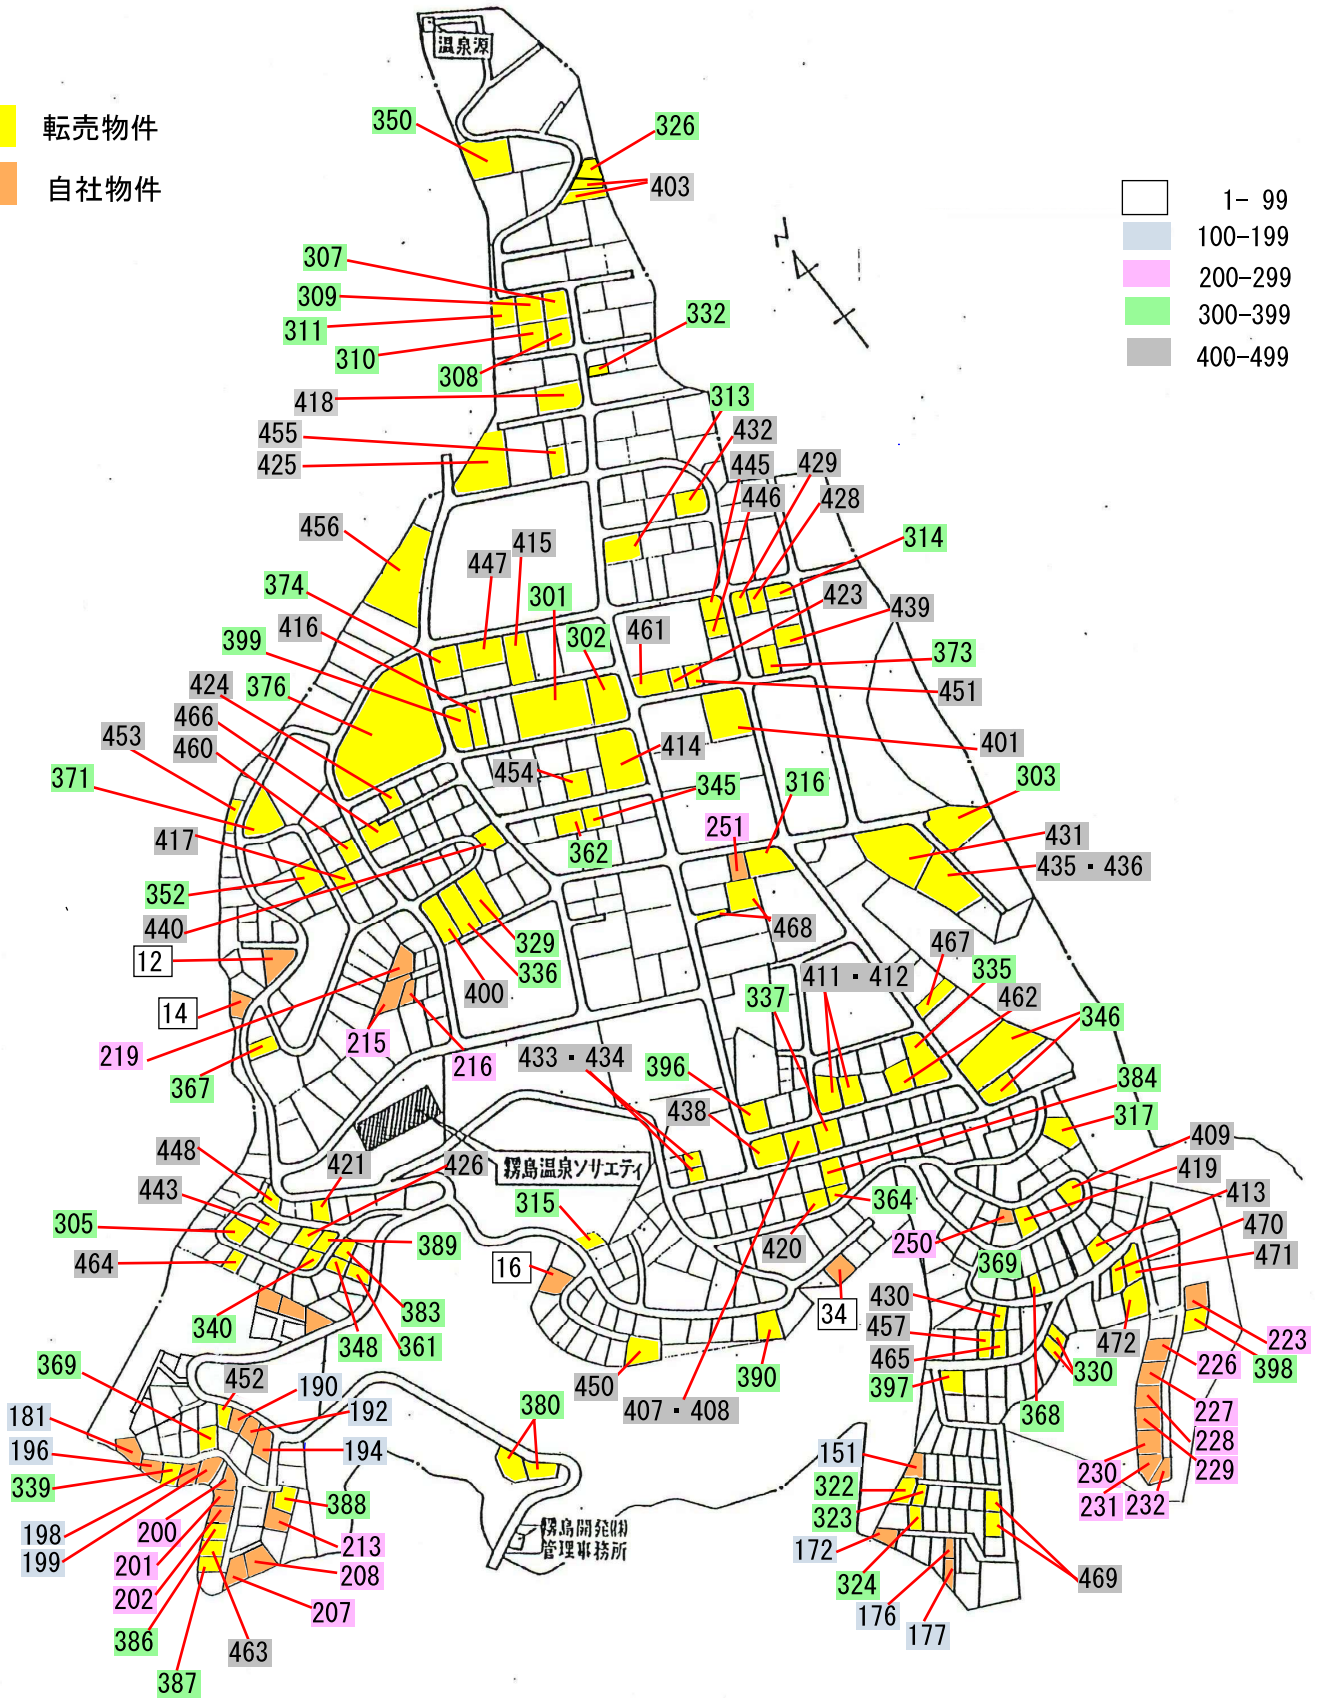

霧島 高千穂自然郷

転売物件
 自社物件

1-99
 100-199
 200-299
 300-399
 400-499

令和6年6月17日現在