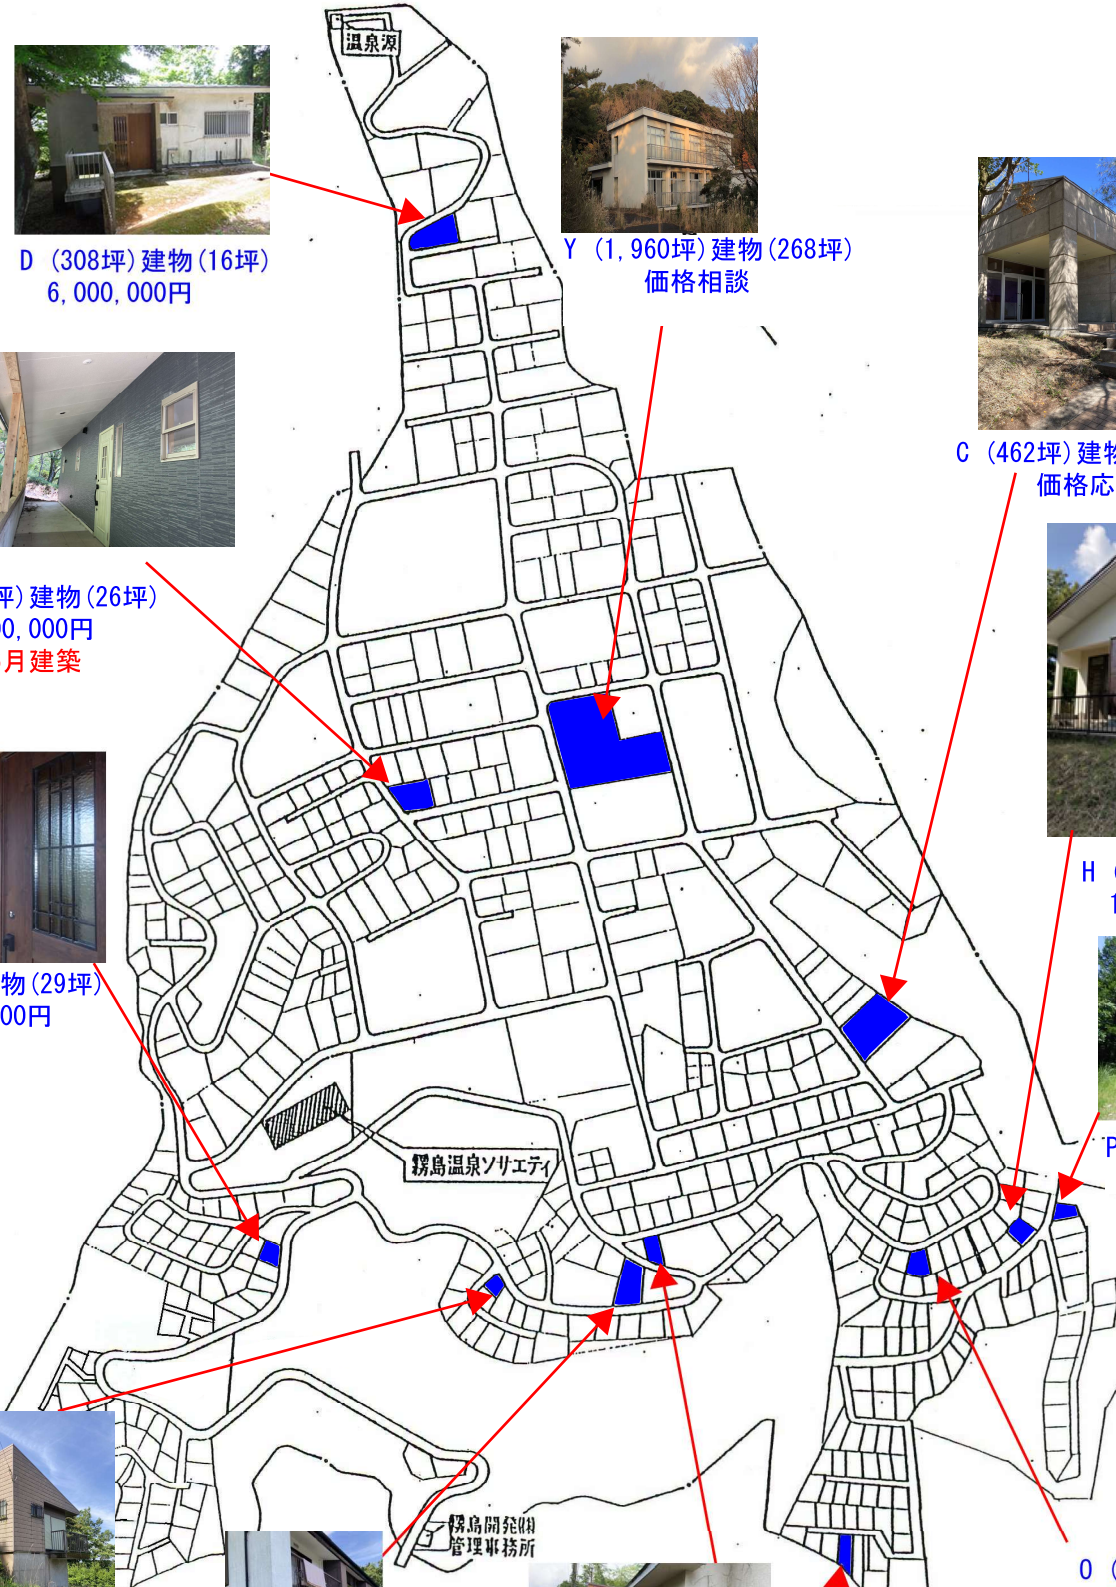

# 霧島 高千穂自然郷

D (308坪) 建物(16坪)  
6,000,000円

Y (1,960坪) 建物(268坪)  
価格相談

C (462坪) 建物(83坪)  
価格応談

F (284坪) 建物(26坪)  
25,000,000円  
R4年6月建築

H (104坪) 建物(18坪)  
12,000,000円

M (98坪) 建物(29坪)  
28,000,000円

P (76坪) 建物(20坪)  
2,000,000円

霧島温泉ソサエティ

霧島開発  
管理事務所

J (73坪) 建物(13坪)  
5,000,000円

S (272坪) 建物(49坪)  
9,500,000円

A (151坪) 建物(15坪)  
4,000,000円

N (215坪) 建物(55坪)  
8,800,000円

O (101坪) 建物(30坪)  
7,500,000円

7,000,000円