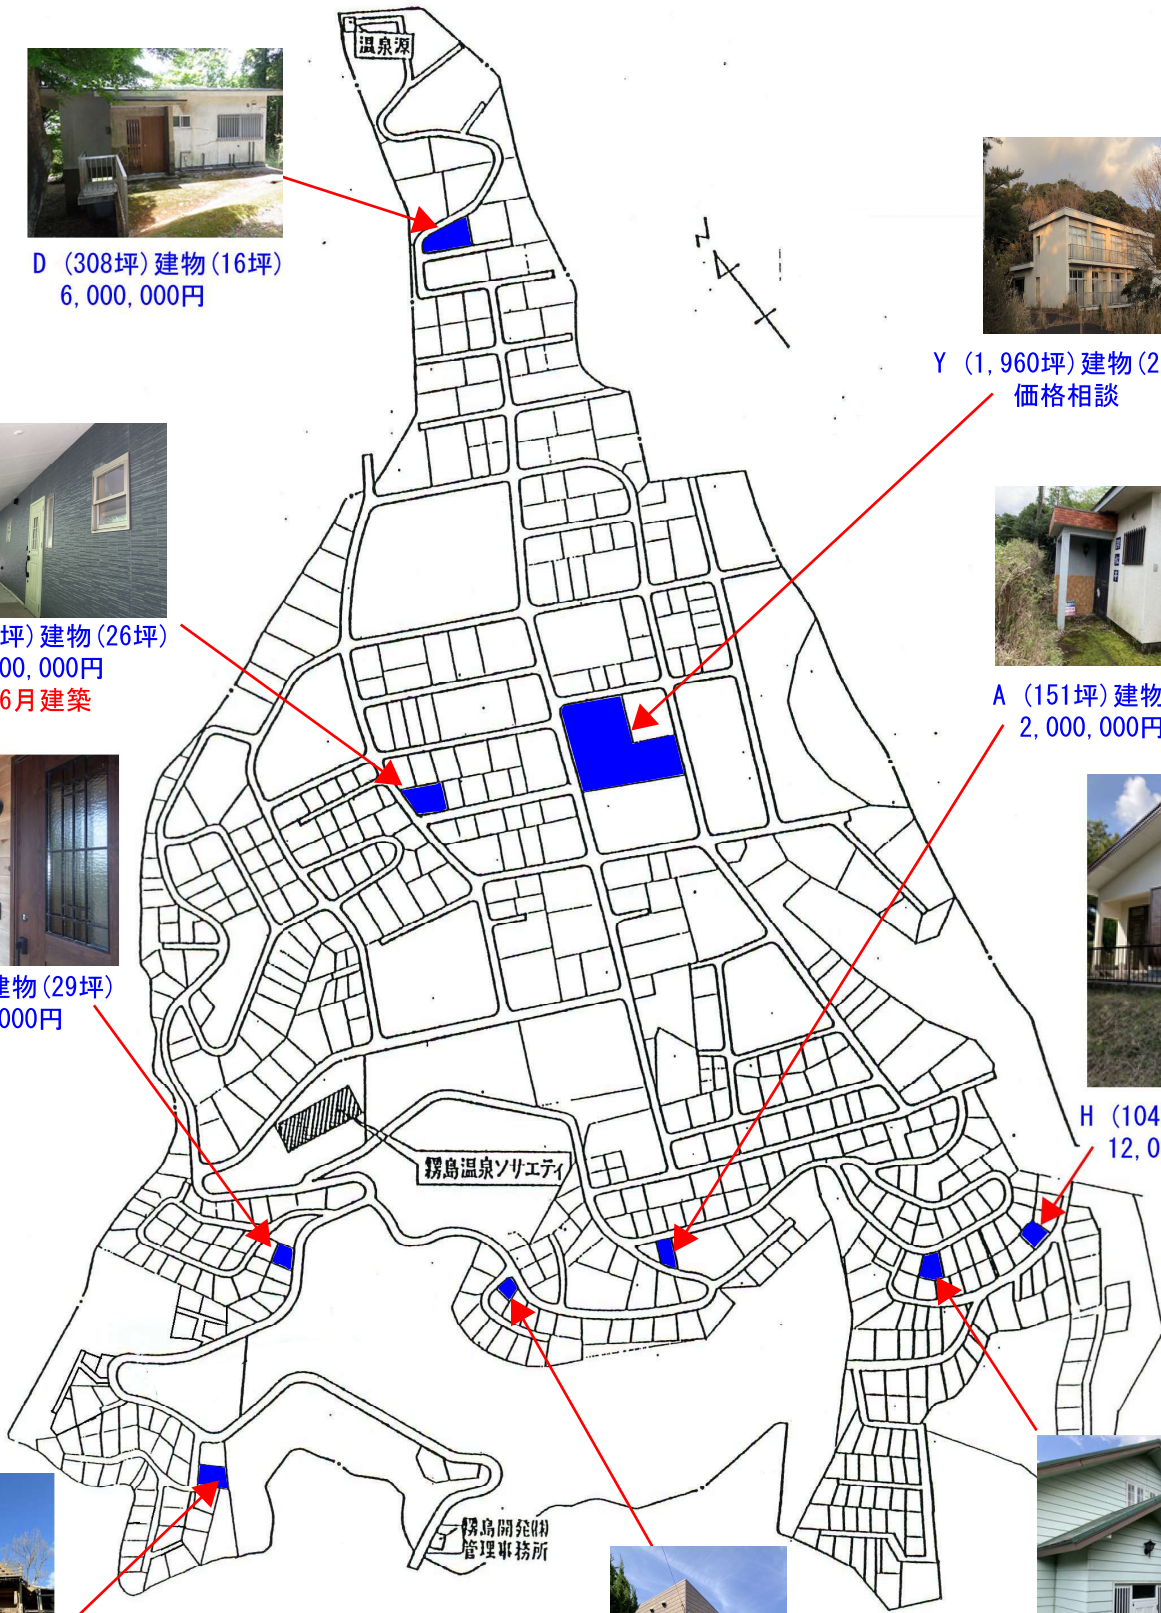

# 霧島 高千穂自然郷

D (308坪) 建物(16坪)  
6,000,000円

Y (1,960坪) 建物(268坪)  
価格相談

F (284坪) 建物(26坪)  
25,000,000円  
R4年6月建築

A (151坪) 建物(15坪)  
2,000,000円

M (98坪) 建物(29坪)  
23,200,000円

H (104坪) 建物(18坪)  
12,000,000円

G (159坪) 建物(18坪)  
8,000,000円

J (73坪) 建物(13坪)  
5,000,000円

O (101坪) 建物(30坪)  
6,500,000円