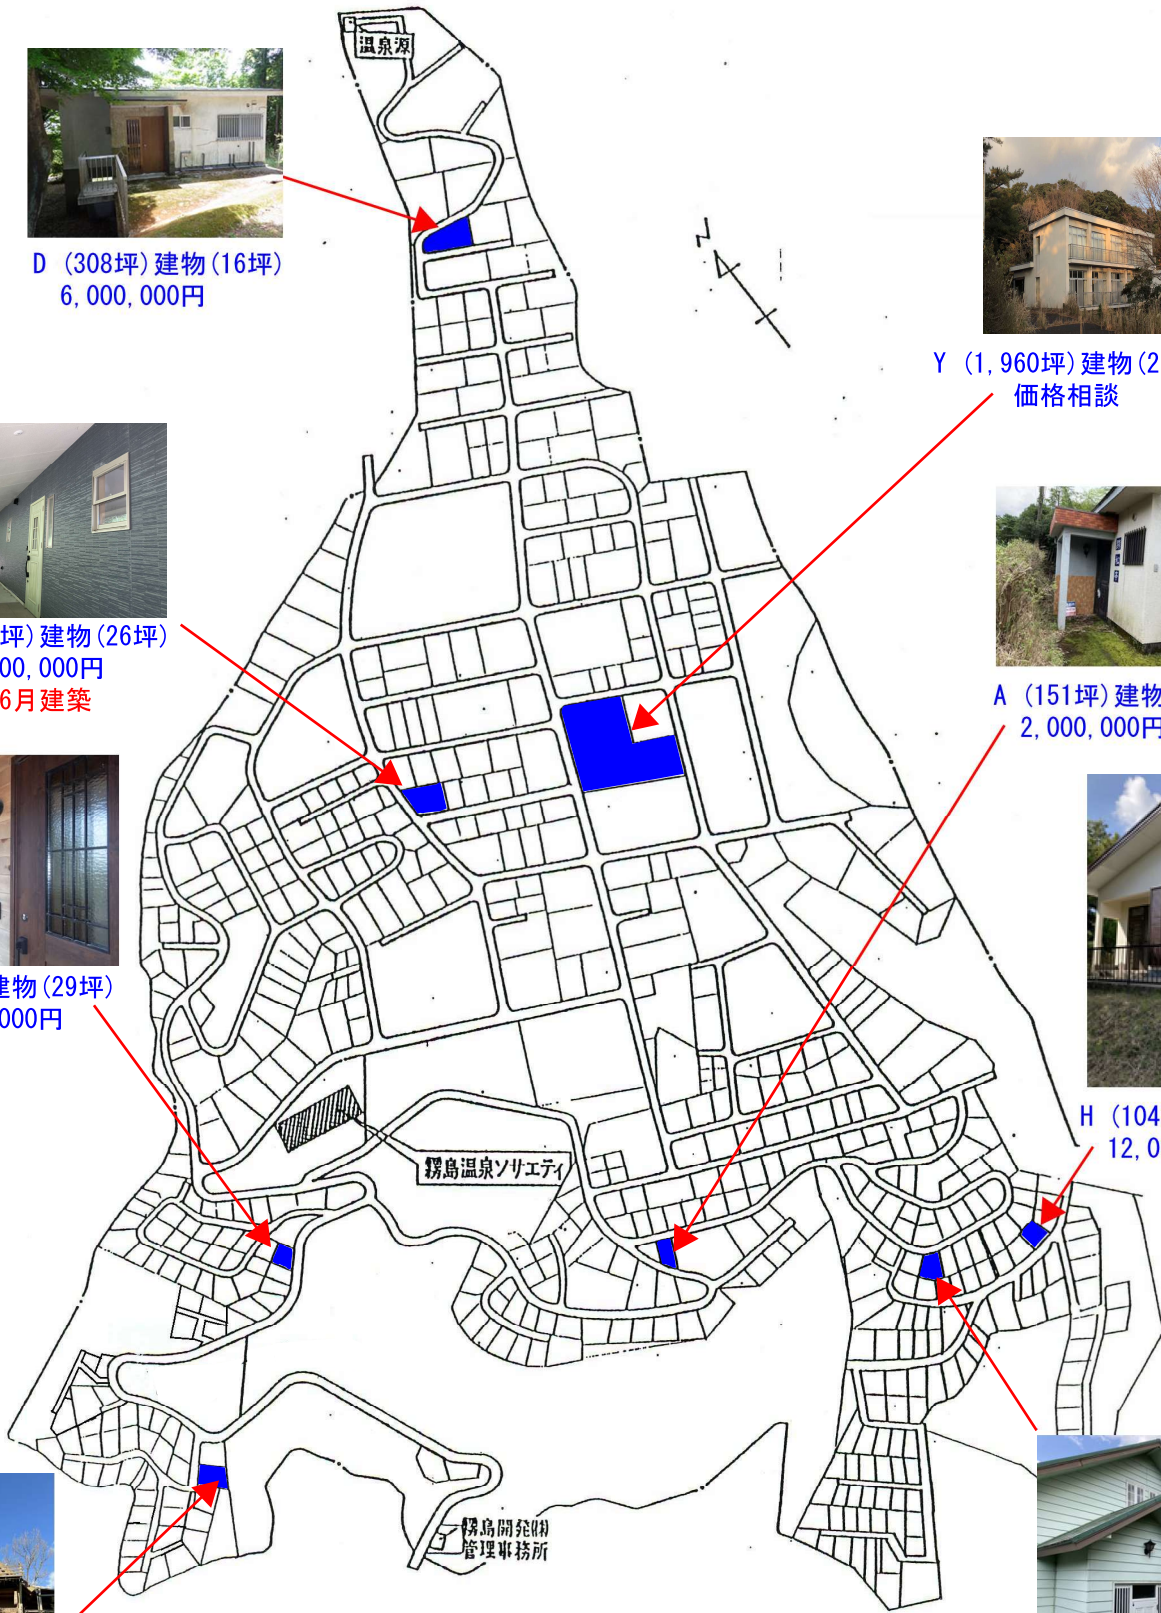

# 霧島 高千穂自然郷

D (308坪) 建物(16坪)  
6,000,000円

Y (1,960坪) 建物(268坪)  
価格相談

F (284坪) 建物(26坪)  
19,800,000円  
R4年6月建築

A (151坪) 建物(15坪)  
2,000,000円

M (98坪) 建物(29坪)  
23,200,000円

H (104坪) 建物(18坪)  
12,000,000円

G (159坪) 建物(18坪)  
8,000,000円

O (101坪) 建物(30坪)  
6,500,000円